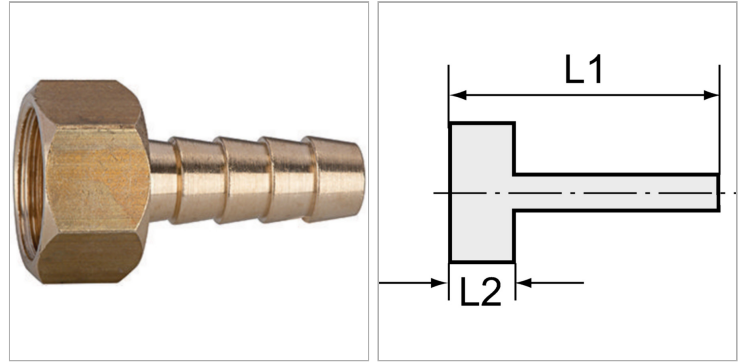

### Характеристики

<b>Рабочее давление</b>	10 bar
<b>Температура окружающей среды</b>	Max. +90 °C
<b>Температура среды</b>	Max. +90 °C
<b>Материал</b>	Brass with a bare metal surface
<b>Дополнительная информация</b>	Weitere Typen und Größen auf Anfrage.

### Информация о продукте

<b>Резьба</b>	G 1/2
<b>L2</b>	14 mm
<b>L1</b>	37 mm

<b>L1</b>	37 mm
<b>Для шланга</b>	LW 9 mm
<b>SW</b>	24 mm

### Указания

Прочие данные только по запросу. The dimensions of the standard screw fittings may change slightly during the life of the catalogue as a result of optimisation processes.