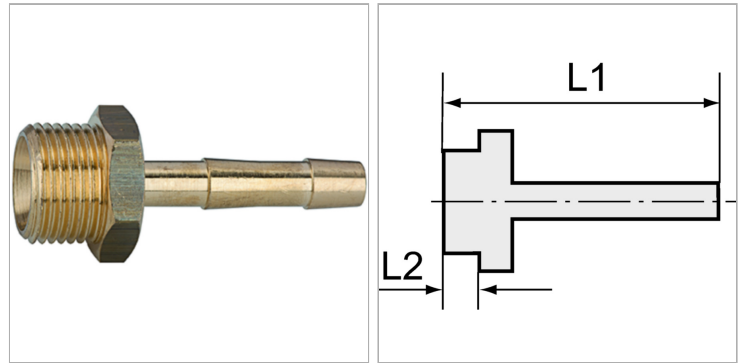

### Характеристики

<b>Рабочее давление</b>	10 bar
<b>Температура окружающей среды</b>	Max. +90 °C
<b>Температура среды</b>	Max. +90 °C
<b>Материал</b>	Brass with a bare metal surface
<b>Дополнительная информация</b>	Weitere Typen und Größen auf Anfrage.

### Информация о продукте

<b>Резьба</b>	G 1/8
<b>L2</b>	7 mm
<b>L1</b>	36 mm

<b>L1</b>	36 mm
<b>Для шланга</b>	LW 8 mm
<b>SW</b>	14 mm

### Указания

Прочие данные только по запросу. The dimensions of the standard screw fittings may change slightly during the life of the catalogue as a result of optimisation processes.