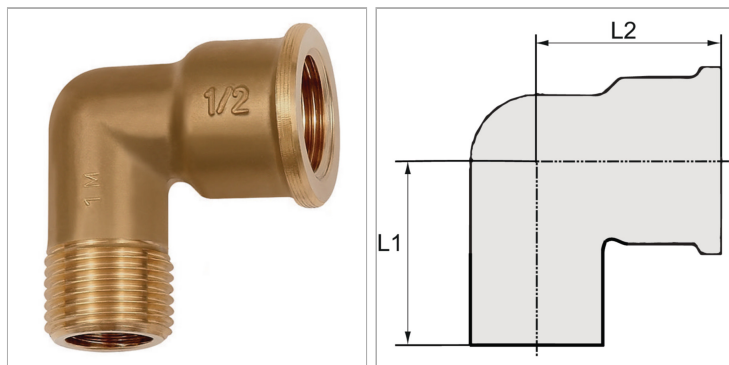

K- 07 40 45 61

90° elbows, female/male

Характеристики

Рабочая температура	Мах. 90 °C
Рабочее давление	макс. 10 бар

Информация о продукте

Резьба	G 2
L2	69 mm

L2	69 mm
L1	69 mm

Указания