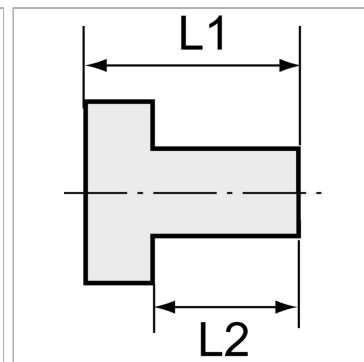

Характеристики

Рабочее давление	10 bar
Температура окружающей среды	Max. +90 °C
Температура среды	Max. +90 °C
Модель	Резьбовая заглушка с внутренним шестигранником
Материал	Brass with a bare metal surface
Дополнительная информация	Weitere Typen und Größen auf Anfrage.

Информация о продукте

Резьба	G 1
L2	22 mm

L1	27 mm
SW	17 mm

Указания

Прочие данные только по запросу. The dimensions of the standard screw fittings may change slightly during the life of the catalogue as a result of optimisation processes.