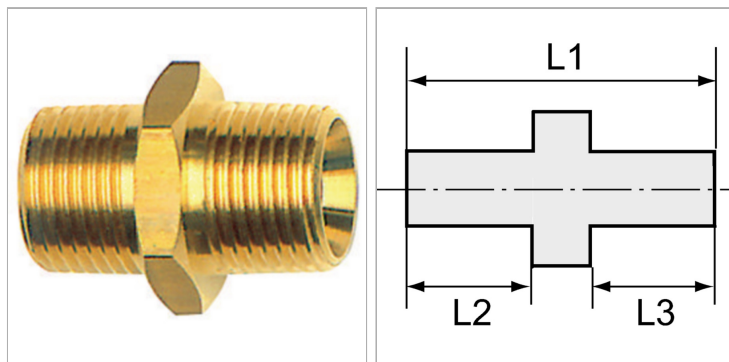

Характеристики

Рабочее давление	10 bar
Температура окружающей среды	Max. +90 °C
Температура среды	Max. +90 °C
Материал	Brass with a bare metal surface
Дополнительная информация	Weitere Typen und Größen auf Anfrage.

Информация о продукте

Резьба 2	R 1
Резьба 1	R 3/4
L2	20 mm

L3	17.5 mm
L1	44.5 mm
SW	34 mm

Указания

Прочие данные только по запросу. The dimensions of the standard screw fittings may change slightly during the life of the catalogue as a result of optimisation processes.