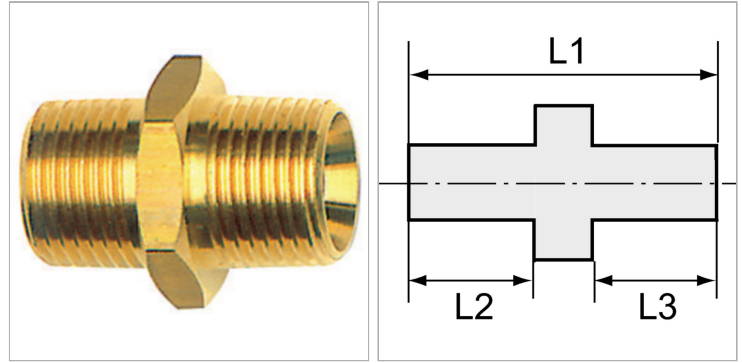

Характеристики

Рабочее давление	10 bar
Температура окружающей среды	Max. +90 °C
Температура среды	Max. +90 °C
Материал	Brass with a bare metal surface
Дополнительная информация	Weitere Typen und Größen auf Anfrage.

Информация о продукте

Резьба 2	R 1
Резьба 1	R 1/2
L2	20 mm

L3	15.5 mm
L1	42.5 mm
SW	34 mm

Указания

Прочие данные только по запросу. The dimensions of the standard screw fittings may change slightly during the life of the catalogue as a result of optimisation processes.