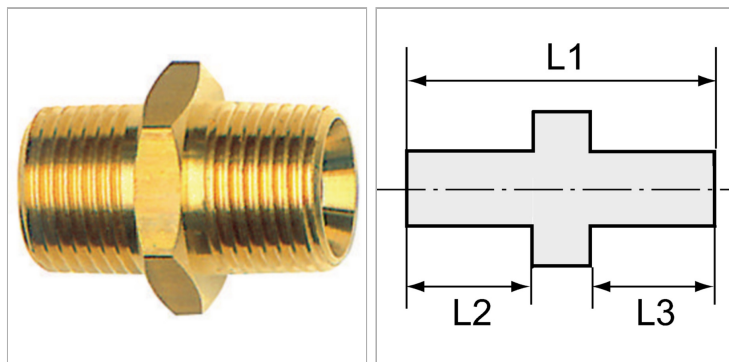

Характеристики

Рабочее давление	10 bar
Температура окружающей среды	Max. +90 °C
Температура среды	Max. +90 °C
Материал	Brass with a bare metal surface
Дополнительная информация	Weitere Typen und Größen auf Anfrage.

Информация о продукте

Резьба 2	R 3/4
Резьба 1	R 1/2
L2	17.5 mm

L3	15.5 mm
L1	39 mm
SW	27 mm

Указания

Прочие данные только по запросу. The dimensions of the standard screw fittings may change slightly during the life of the catalogue as a result of optimisation processes.