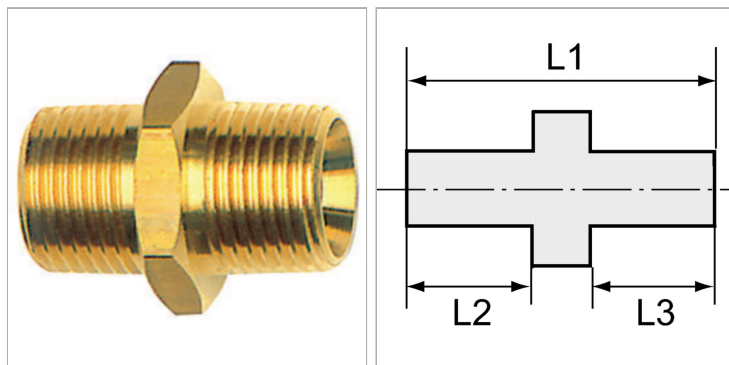

### Характеристики

<b>Рабочее давление</b>	10 bar
<b>Температура окружающей среды</b>	Max. +90 °C
<b>Температура среды</b>	Max. +90 °C
<b>Материал</b>	Brass with a bare metal surface
<b>Дополнительная информация</b>	Weitere Typen und Größen auf Anfrage.

### Информация о продукте

<b>Резьба 2</b>	R 3/4
<b>Резьба 1</b>	R 3/8
<b>L2</b>	13 mm

<b>L3</b>	17.5 mm
<b>L1</b>	36.5 mm
<b>SW</b>	27 mm

### Указания

Прочие данные только по запросу. The dimensions of the standard screw fittings may change slightly during the life of the catalogue as a result of optimisation processes.