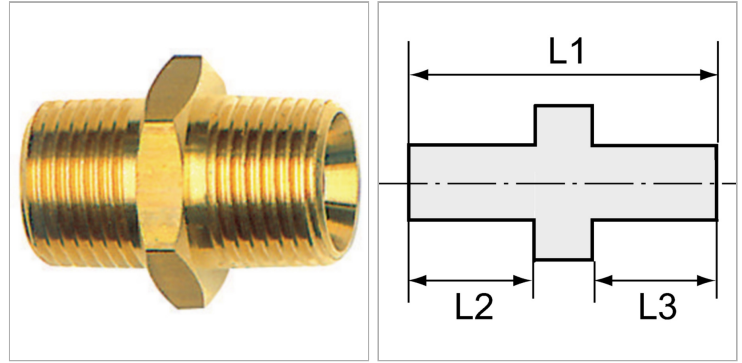

Характеристики

Рабочее давление	10 bar
Температура окружающей среды	Max. +90 °C
Температура среды	Max. +90 °C
Материал	Brass with a bare metal surface
Дополнительная информация	Weitere Typen und Größen auf Anfrage.

Информация о продукте

Резьба 2	R 1/2
Резьба 1	R 3/8
L2	15.5 mm

L3	13 mm
L1	34 mm
SW	22 mm

Указания

Прочие данные только по запросу. The dimensions of the standard screw fittings may change slightly during the life of the catalogue as a result of optimisation processes.