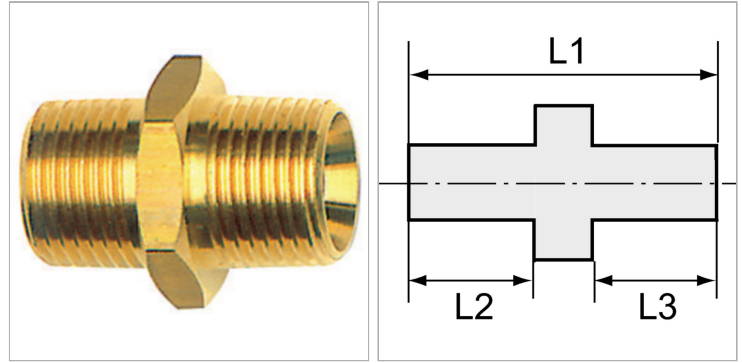

### Характеристики

<b>Рабочее давление</b>	10 bar
<b>Температура окружающей среды</b>	Max. +90 °C
<b>Температура среды</b>	Max. +90 °C
<b>Материал</b>	Brass with a bare metal surface
<b>Дополнительная информация</b>	Weitere Typen und Größen auf Anfrage.

### Информация о продукте

<b>Резьба 2</b>	R 1/2
<b>Резьба 1</b>	R 1/4
<b>L2</b>	11.5 mm

<b>L3</b>	15.5 mm
<b>L1</b>	32.5 mm
<b>SW</b>	22 mm

### Указания

Прочие данные только по запросу. The dimensions of the standard screw fittings may change slightly during the life of the catalogue as a result of optimisation processes.