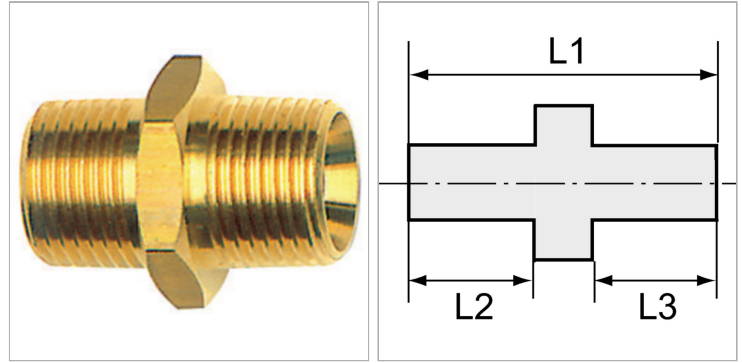

Характеристики

Рабочее давление	10 bar
Температура окружающей среды	Max. +90 °C
Температура среды	Max. +90 °C
Материал	Brass with a bare metal surface
Дополнительная информация	Weitere Typen und Größen auf Anfrage.

Информация о продукте

Резьба 2	R 3/8
Резьба 1	R 1/4
L2	11.5 mm

L3	13 mm
L1	29.5 mm
SW	17 mm

Указания

Прочие данные только по запросу. The dimensions of the standard screw fittings may change slightly during the life of the catalogue as a result of optimisation processes.