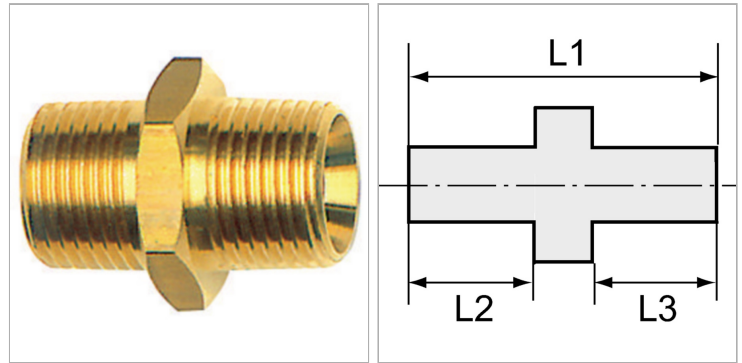

Характеристики

Рабочее давление	10 bar
Температура окружающей среды	Max. +90 °C
Температура среды	Max. +90 °C
Материал	Brass with a bare metal surface
Дополнительная информация	Weitere Typen und Größen auf Anfrage.

Информация о продукте

Резьба 2	R 3/8
Резьба 1	R 1/8
L2	8 mm

L3	13 mm
L1	26 mm
SW	17 mm

Указания

Прочие данные только по запросу. The dimensions of the standard screw fittings may change slightly during the life of the catalogue as a result of optimisation processes.