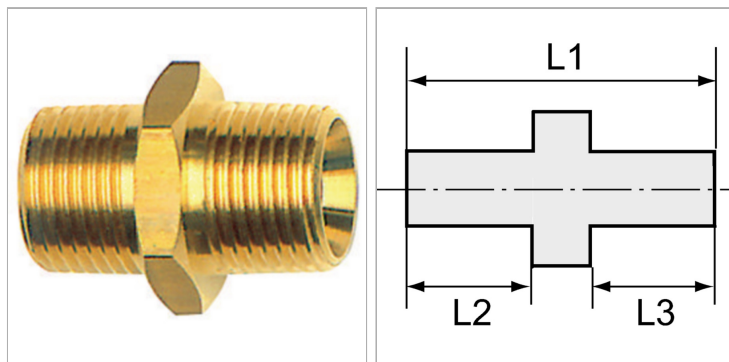

Характеристики

Рабочее давление	10 bar
Температура окружающей среды	Max. +90 °C
Температура среды	Max. +90 °C
Материал	Brass with a bare metal surface
Дополнительная информация	Weitere Typen und Größen auf Anfrage.

Информация о продукте

Резьба 2	R 1/4
Резьба 1	R 1/8
L2	8 mm

L3	11.5 mm
L1	24.5 mm
SW	14 mm

Указания

Прочие данные только по запросу. The dimensions of the standard screw fittings may change slightly during the life of the catalogue as a result of optimisation processes.