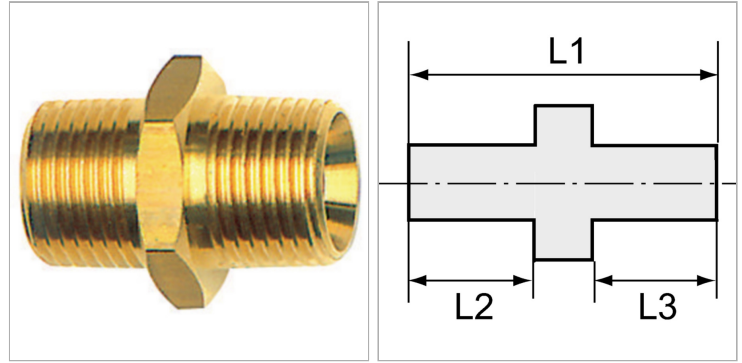

Характеристики

Рабочее давление	10 bar
Температура окружающей среды	Max. +90 °C
Температура среды	Max. +90 °C
Материал	Brass with a bare metal surface
Дополнительная информация	Weitere Typen und Größen auf Anfrage.

Информация о продукте

Резьба 2	R 1/8
Резьба 1	R 1/8
L2	8 mm

L3	8 mm
L1	21 mm
SW	10 mm

Указания

Прочие данные только по запросу. The dimensions of the standard screw fittings may change slightly during the life of the catalogue as a result of optimisation processes.