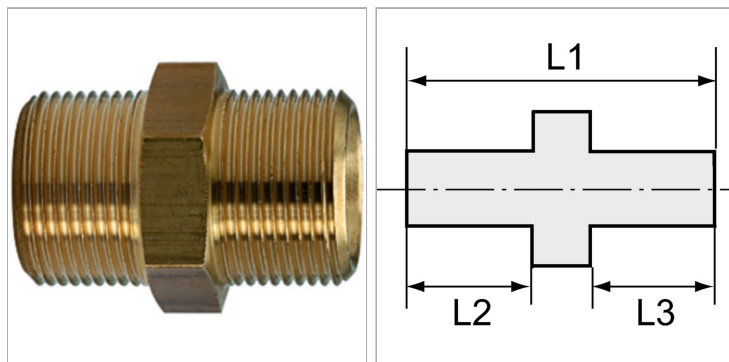

Характеристики

Рабочее давление	10 bar
Температура окружающей среды	Max. +90 °C
Температура среды	Max. +90 °C
Материал	Brass with a bare metal surface
Дополнительная информация	Weitere Typen und Größen auf Anfrage.

Информация о продукте

Резьба 2	G 3
Резьба 1	G 3
L2	24.5 mm

L3	24.5 mm
L1	60 mm
SW	89 mm

Указания

Прочие данные только по запросу. The dimensions of the standard screw fittings may change slightly during the life of the catalogue as a result of optimisation processes.