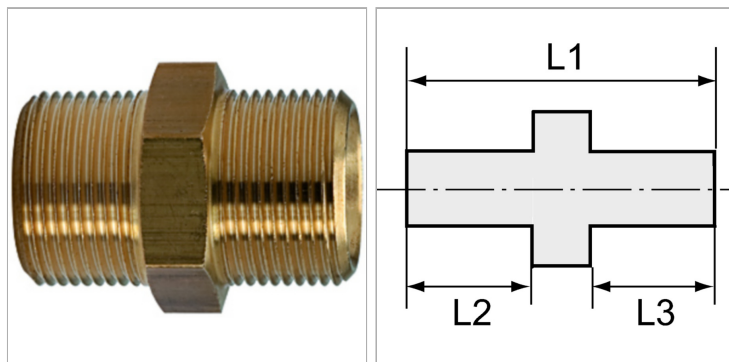

Характеристики

Рабочее давление	10 bar
Температура окружающей среды	Max. +90 °C
Температура среды	Max. +90 °C
Материал	Brass with a bare metal surface
Дополнительная информация	Weitere Typen und Größen auf Anfrage.

Информация о продукте

Резьба 2	G 3
Резьба 1	G 2 1/2
L2	20 mm

L3	22.5 mm
L1	52.5 mm
SW	89 mm

Указания

Прочие данные только по запросу. The dimensions of the standard screw fittings may change slightly during the life of the catalogue as a result of optimisation processes.