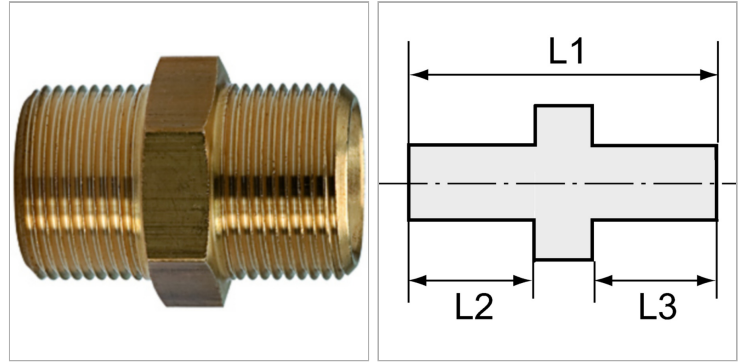

### Характеристики

<b>Рабочее давление</b>	10 bar
<b>Температура окружающей среды</b>	Max. +90 °C
<b>Температура среды</b>	Max. +90 °C
<b>Материал</b>	Brass with a bare metal surface
<b>Дополнительная информация</b>	Weitere Typen und Größen auf Anfrage.

### Информация о продукте

<b>Резьба 2</b>	G 2 1/2
<b>Резьба 1</b>	G 2 1/2
<b>L2</b>	24 mm

<b>L3</b>	24 mm
<b>L1</b>	59 mm
<b>SW</b>	77 mm

### Указания

Прочие данные только по запросу. The dimensions of the standard screw fittings may change slightly during the life of the catalogue as a result of optimisation processes.