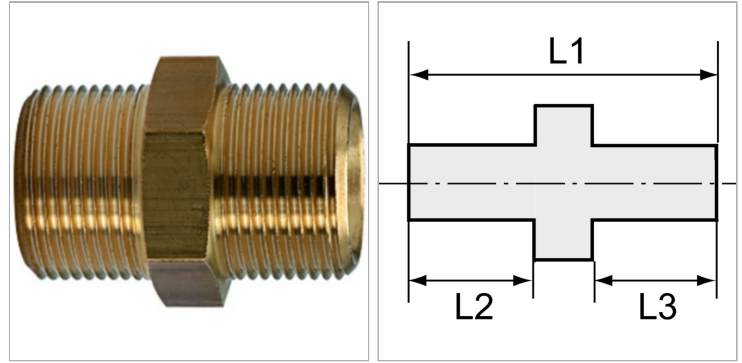

Характеристики

Рабочее давление	10 bar
Температура окружающей среды	Max. +90 °C
Температура среды	Max. +90 °C
Материал	Brass with a bare metal surface
Дополнительная информация	Weitere Typen und Größen auf Anfrage.

Информация о продукте

Резьба 2	G 3
Резьба 1	G 2
L2	20 mm

L3	20 mm
L1	50 mm
SW	89 mm

Указания

Прочие данные только по запросу. The dimensions of the standard screw fittings may change slightly during the life of the catalogue as a result of optimisation processes.