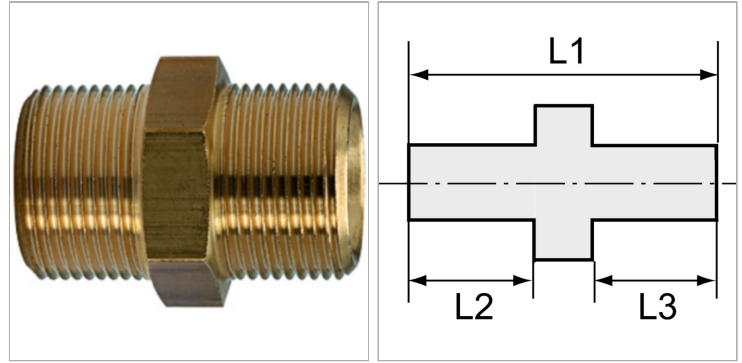

### Характеристики

<b>Рабочее давление</b>	10 bar
<b>Температура окружающей среды</b>	Max. +90 °C
<b>Температура среды</b>	Max. +90 °C
<b>Материал</b>	Brass with a bare metal surface
<b>Дополнительная информация</b>	Weitere Typen und Größen auf Anfrage.

### Информация о продукте

<b>Резьба 2</b>	G 2 1/2
<b>Резьба 1</b>	G 2
<b>L2</b>	24 mm

<b>L3</b>	19 mm
<b>L1</b>	54 mm
<b>SW</b>	77 mm

### Указания

Прочие данные только по запросу. The dimensions of the standard screw fittings may change slightly during the life of the catalogue as a result of optimisation processes.