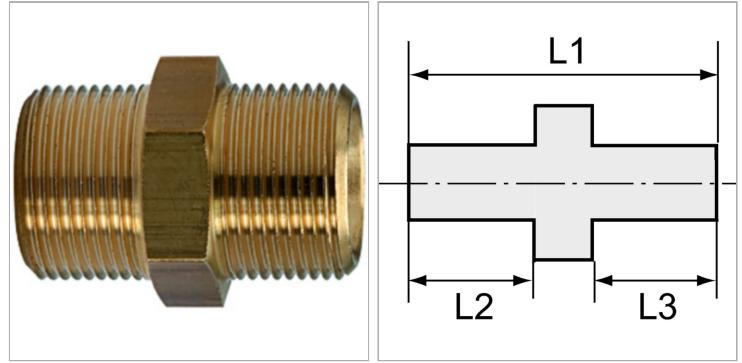

Характеристики

Рабочее давление	10 bar
Температура окружающей среды	Max. +90 °C
Температура среды	Max. +90 °C
Материал	Brass with a bare metal surface
Дополнительная информация	Weitere Typen und Größen auf Anfrage.

Информация о продукте

Резьба 2	G 2
Резьба 1	G 1
L2	18 mm

L3	15 mm
L1	42 mm
SW	60 mm

Указания

Прочие данные только по запросу. The dimensions of the standard screw fittings may change slightly during the life of the catalogue as a result of optimisation processes.