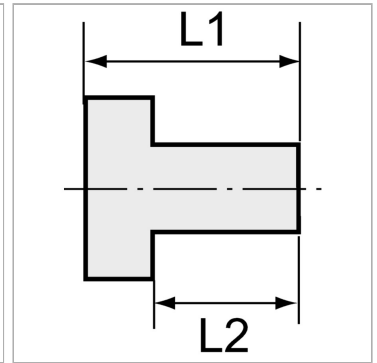

Характеристики

Рабочее давление	10 bar
Температура окружающей среды	Max. +90 °C
Температура среды	Max. +90 °C
Материал	Brass with a bare metal surface
Дополнительная информация	Weitere Typen und Größen auf Anfrage.

Информация о продукте

Резьба наружная	G 1 1/4
Резьба внутренняя	G 3/4
L2	16 mm

L2	16 mm
L1	23 mm
SW	42 mm

Указания

Прочие данные только по запросу. The dimensions of the standard screw fittings may change slightly during the life of the catalogue as a result of optimisation processes.