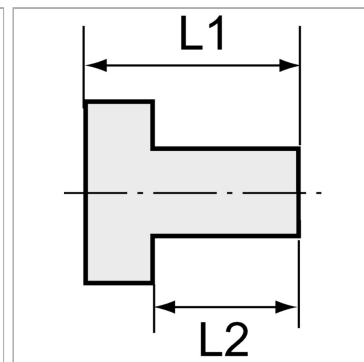

Характеристики

Рабочее давление	10 bar
Температура окружающей среды	Max. +90 °C
Температура среды	Max. +90 °C
Материал	Brass with a bare metal surface
Дополнительная информация	Weitere Typen und Größen auf Anfrage.

Информация о продукте

Резьба наружная	G 3/4
Резьба внутренняя	G 1/4
L2	12 mm

L2	12 mm
L1	18 mm
SW	27 mm

Указания

Прочие данные только по запросу. The dimensions of the standard screw fittings may change slightly during the life of the catalogue as a result of optimisation processes.