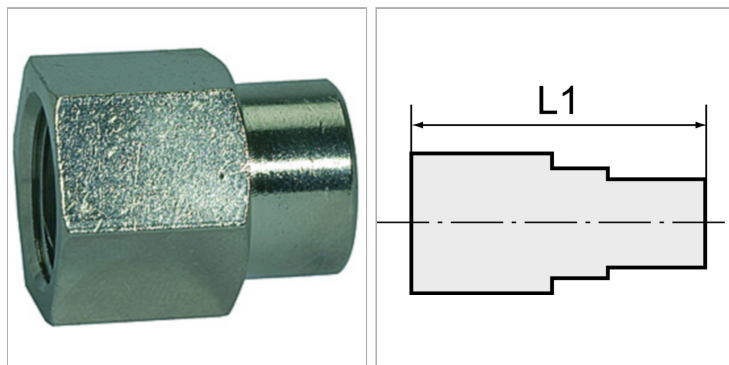

Extensions, 2 x female thread, parallel - nickel-plated brass

Обновлено: 04.30.24

Характеристики

Рабочая температура	Max. 150 °C
Давление	Max. 60 bar
Материал	Никелированная латунь
Дополнительная информация	Weitere Typen und Größen auf Anfrage.

Информация о продукте

Резьба 2	G 1/8	L1	24 mm
Резьба 1	G 1/2	SW	24 mm

Указания

Прочие данные только по запросу. The dimensions of the standard screw fittings may change slightly during the life of the catalogue as a result of optimisation processes.