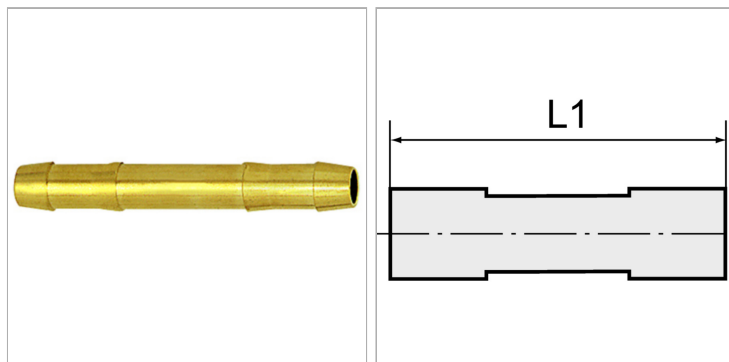

Характеристики

Рабочее давление	10 bar
Температура окружающей среды	Max. +90 °C
Температура среды	Max. +90 °C
Материал	Латунь
Дополнительная информация	Weitere Typen und Größen auf Anfrage.

Информация о продукте

L1	72 mm
-----------	-------

Для шланга	LW 19 mm
-------------------	----------

Указания

Прочие данные только по запросу. The dimensions of the standard screw fittings may change slightly during the life of the catalogue as a result of optimisation processes.