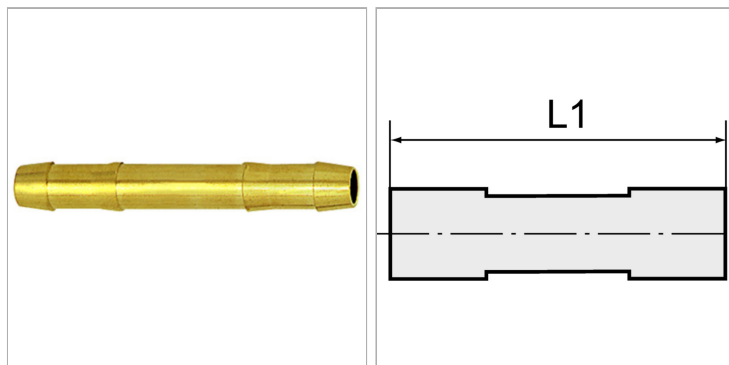

Характеристики

Рабочее давление	10 bar
Температура окружающей среды	Max. +90 °C
Температура среды	Max. +90 °C
Материал	Латунь
Дополнительная информация	Weitere Typen und Größen auf Anfrage.

Информация о продукте

L1	72 mm	Для шланга	LW 16 mm
-----------	-------	-------------------	----------

Указания

Прочие данные только по запросу. The dimensions of the standard screw fittings may change slightly during the life of the catalogue as a result of optimisation processes.