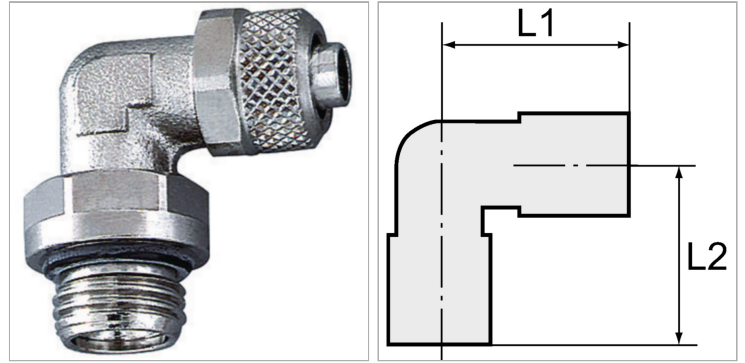

Male elbows, swivel type, parallel male thread with O-ring (M5 - non-swivel type, w/o O-ring)

Характеристики

Рабочее давление	Max. 18 bar
Материал	Никелированная латунь
Уплотнение	Buna-N

Информация о продукте

Резьба	M 5
L2	15 mm
L1	21.5 mm

L1	21.5 mm
Для шланга	5 mm / 3 mm
SW	8 mm

Указания

Прочие данные только по запросу.