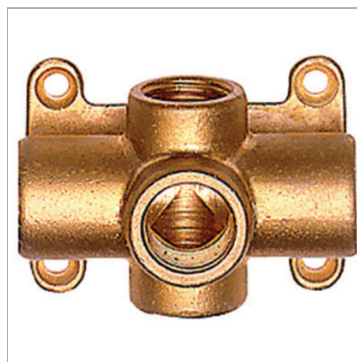

Характеристики

Рабочее давление макс. 10 бар

Информация о продукте

Вариант подключения 1 outlet each on left and right. 3 outlets on front

Вариант подключения 1 outlet each on left and right. 3 outlets on front