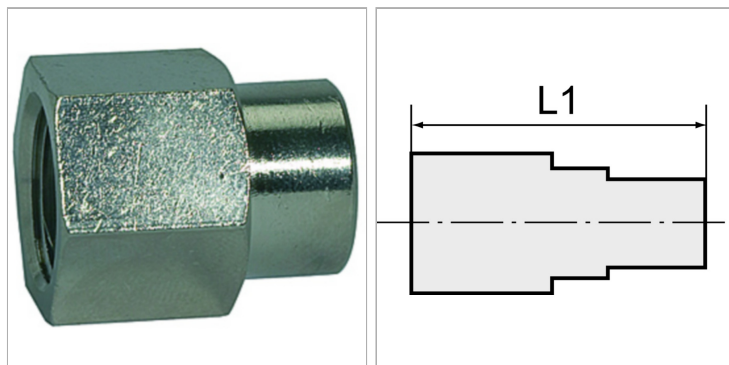

## Extensions, 2 x female thread, parallel - nickel-plated brass

Обновлено: 05.01.24

### Информация о продукте

<b>Резьба 2</b>	G 1/2
<b>Резьба 1</b>	G 3/8

<b>L1</b>	29.5 mm
<b>SW</b>	24 mm