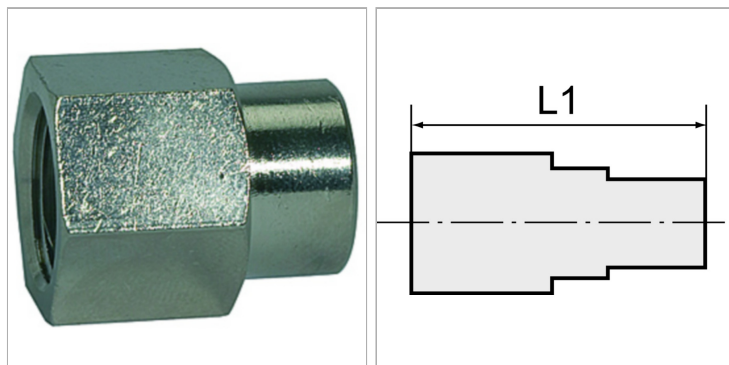

## Extensions, 2 x female thread, parallel - nickel-plated brass

Обновлено: 05.01.24

### Информация о продукте

<b>Резьба 2</b>	G 1/2
<b>Резьба 1</b>	G 1/4

<b>L1</b>	28.5 mm
<b>SW</b>	24 mm