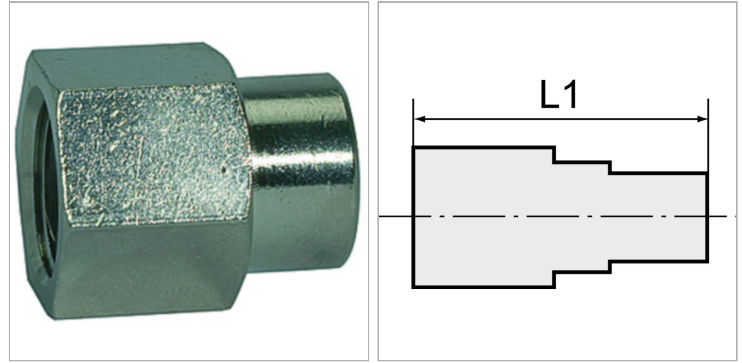

## Extensions, 2 x female thread, parallel - nickel-plated brass

Обновлено: 04.30.24

### Информация о продукте

<b>Резьба 2</b>	G 1/4
<b>Резьба 1</b>	G 1/8

<b>L1</b>	21.5 mm
<b>SW</b>	17 mm