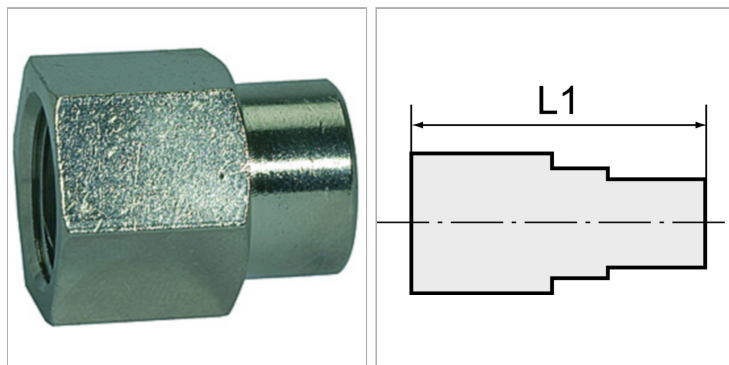

## Extensions, 2 x female thread, parallel - nickel-plated brass

Обновлено: 05.01.24

### Информация о продукте

<b>Резьба 2</b>	G 1/8	<b>L1</b>	13.5 mm
<b>Резьба 1</b>	M 5	<b>SW</b>	14 mm