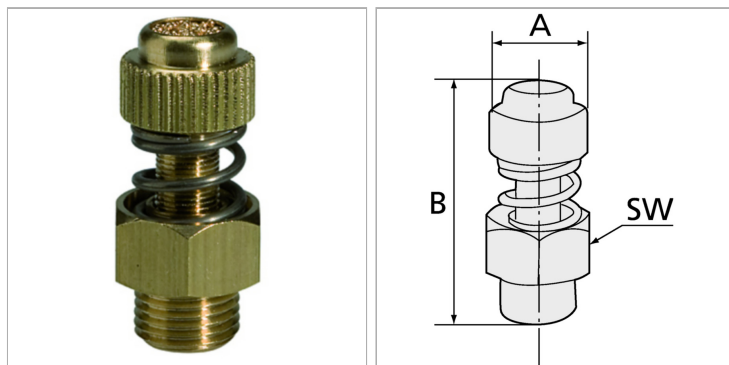

Характеристики

Рабочая температура	-10 °C to +80 °C
Рабочее давление	макс. 12 бар

Информация о продукте

Резьба	G 3/4
В макс.	50 mm
В мин.	46 mm

В мин.	46 mm
A	32 mm
SW	30 mm

Указания

Прочие данные только по запросу.