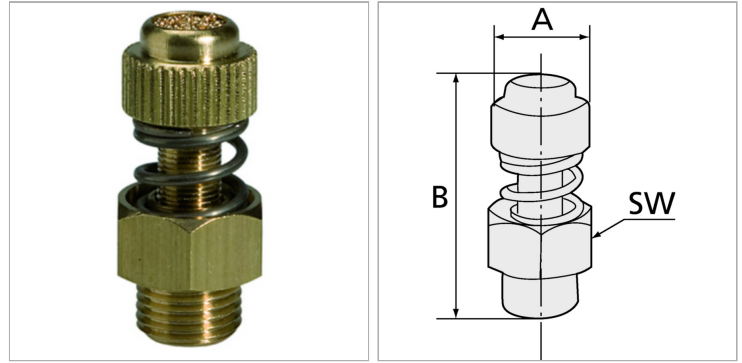

### Информация о продукте

Резьба	G 1/2	В мин.	37 mm
В макс.	39 mm	SW	22 mm
В мин.	37 mm	A	17 mm