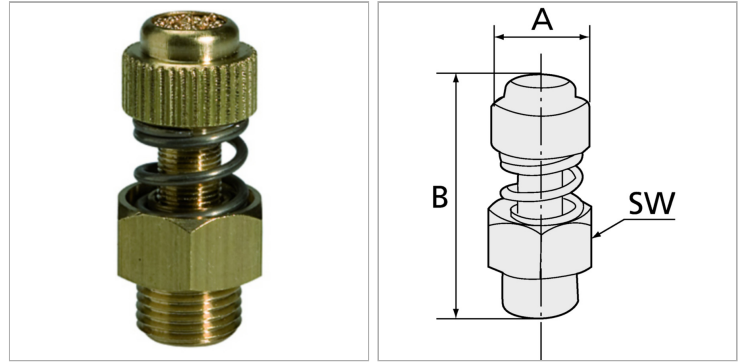

Характеристики

Рабочая температура	-10 °C to +80 °C
Рабочее давление	макс. 12 бар

Информация о продукте

Резьба	G 1/4
В макс.	32 mm
В мин.	30 mm

В мин.	30 mm
A	14 mm
SW	15 mm

Указания

Прочие данные только по запросу.