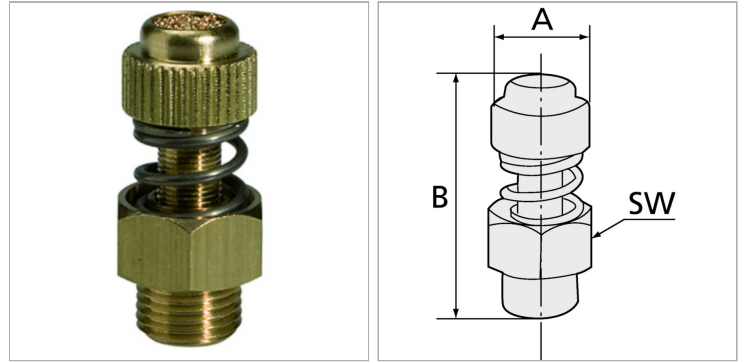

Характеристики

Рабочая температура	-10 °C to +80 °C
Рабочее давление	макс. 12 бар

Информация о продукте

Резьба	G 1/4	В мин.	30 mm
В макс.	32 mm	A	14 mm
В мин.	30 mm	SW	15 mm

Указания

Прочие данные только по запросу.