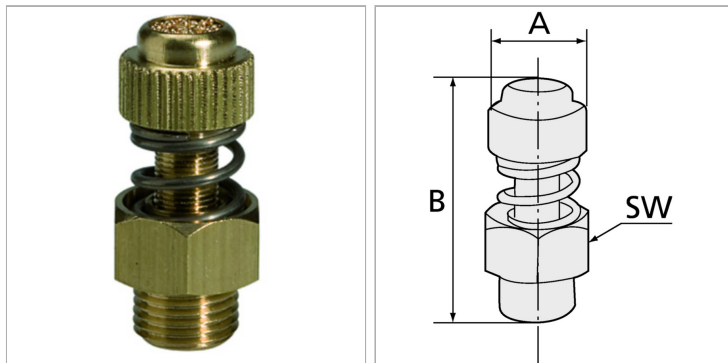

Характеристики

Рабочая температура -10 °C to +80 °C

Рабочее давление макс. 12 бар

Информация о продукте

Резьба G 1/8

В мин. 26 mm

В макс. 28 mm

В макс. 28 mm

SW 13 mm

A 12 mm

Указания

Прочие данные только по запросу.