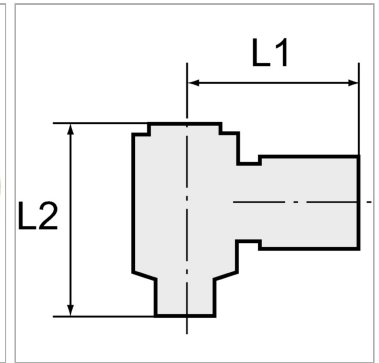

Характеристики

Рабочее давление	10 bar
Температура окружающей среды	Max. +90 °C
Температура среды	Max. +90 °C
Материал	Nickel-plated brass (banjo bolt), brass (ring nipple)
Дополнительная информация	Weitere Typen und Größen auf Anfrage.

Информация о продукте

Резьба	G 3/8
L2	32 mm
L1	30 mm

L1	30 mm
Для шланга	LW 6 mm
SW	22 mm

Указания

Прочие данные только по запросу. The dimensions of the standard screw fittings may change slightly during the life of the catalogue as a result of optimisation processes.