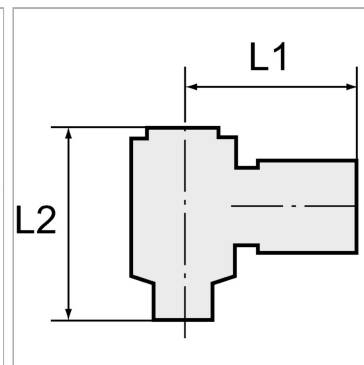

### Характеристики

<b>Рабочее давление</b>	10 bar
<b>Температура окружающей среды</b>	Max. +90 °C
<b>Температура среды</b>	Max. +90 °C
<b>Материал</b>	Nickel-plated brass (banjo bolt), brass (ring nipple)
<b>Дополнительная информация</b>	Weitere Typen und Größen auf Anfrage.

### Информация о продукте

<b>Резьба</b>	G 1/4
<b>L2</b>	29 mm
<b>L1</b>	28 mm

<b>L1</b>	28 mm
<b>Для шланга</b>	LW 6 mm
<b>SW</b>	17 mm

### Указания

Прочие данные только по запросу. The dimensions of the standard screw fittings may change slightly during the life of the catalogue as a result of optimisation processes.