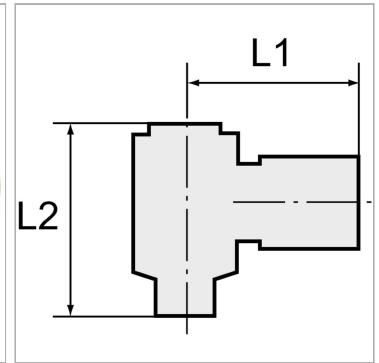

### Характеристики

<b>Рабочее давление</b>	10 bar
<b>Температура окружающей среды</b>	Max. +90 °C
<b>Температура среды</b>	Max. +90 °C
<b>Материал</b>	Nickel-plated brass (banjo bolt), brass (ring nipple)
<b>Дополнительная информация</b>	Weitere Typen und Größen auf Anfrage.

### Информация о продукте

<b>Резьба</b>	G 1/8
<b>L2</b>	28 mm
<b>L1</b>	26 mm

<b>L1</b>	26 mm
<b>Для шланга</b>	LW 6 mm
<b>SW</b>	14 mm

### Указания

Прочие данные только по запросу. The dimensions of the standard screw fittings may change slightly during the life of the catalogue as a result of optimisation processes.