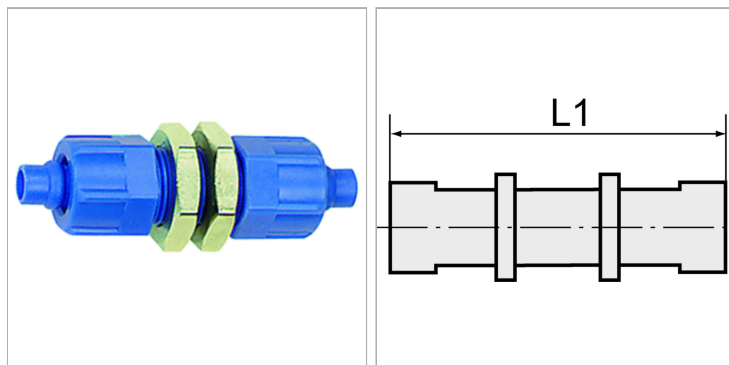

Характеристики

Область температур	-10 °C to +60 °C
Рабочее давление	0 - 10 bar

Информация о продукте

Резьба	M 16 x 1	Для шланга	12 mm / 9 mm
L1	60 mm	SW	19 mm

Указания

Прочие данные только по запросу.