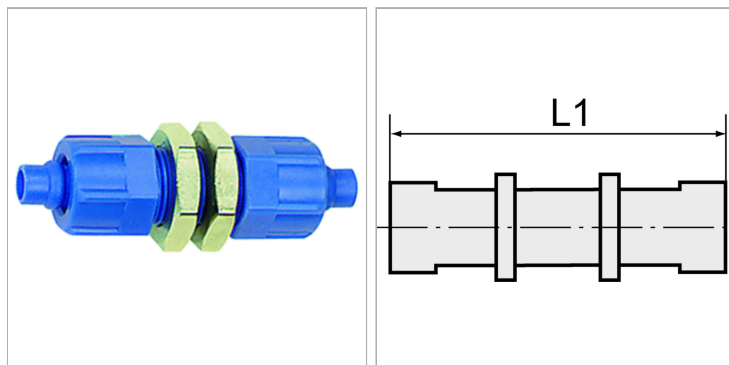

### Информация о продукте

Резьба	M 12 x 1
L1	51 mm

Для шланга	8 mm / 6 mm
SW	17 mm