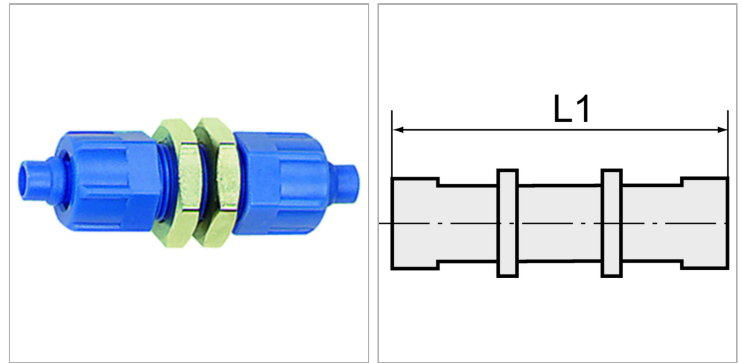

### Информация о продукте

Резьба	M 10 x 1	Для шланга	6 mm / 4 mm
L1	50 mm	SW	13 mm