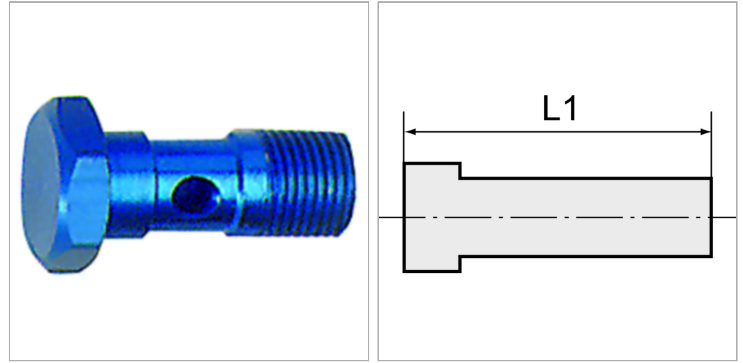

Характеристики

Область температур	-10 °C to +60 °C
Рабочее давление	0 - 10 bar

Информация о продукте

Резьба	G 1/4	L1	29 mm
L1	29 mm	SW	17 mm

Указания

Прочие данные только по запросу.