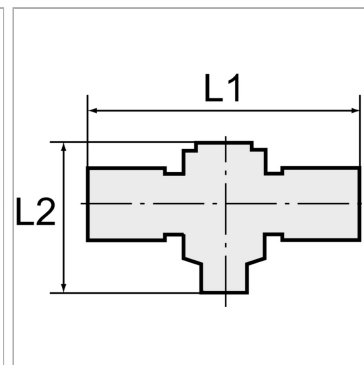

Характеристики

Область температур	-10 °C to +60 °C
Рабочее давление	0 - 10 bar

Информация о продукте

Резьба	G 1/4
L2	29 mm

L1	53 mm
Для шланга	8 mm / 6 mm

Указания

Прочие данные только по запросу.