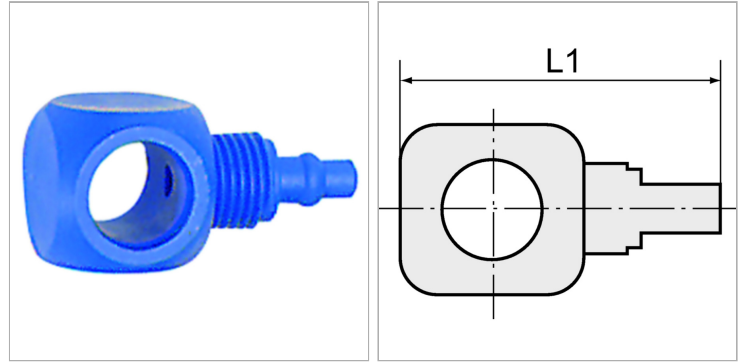

### Информация о продукте

Резьба	for G 1/4"	<b>L1</b>	36.5 mm
<b>L1</b>	36.5 mm	Для шланга	8 mm / 6 mm