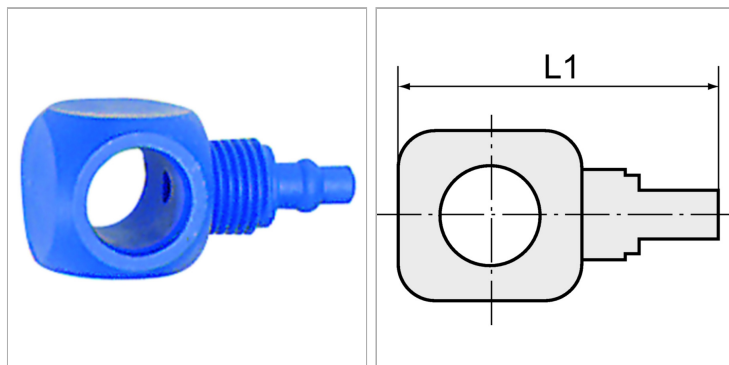

### Информация о продукте

Резьба for G 1/4"

L1 35 mm

L1 35 mm

Для шланга 6 mm / 4 mm