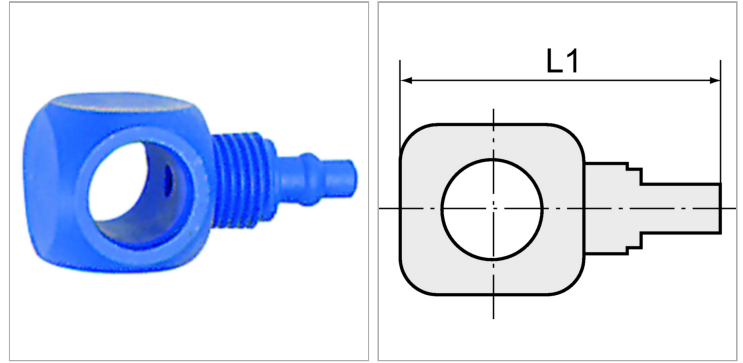

Характеристики

Область температур	-10 °C to +60 °C
Рабочее давление	0 - 10 bar

Информация о продукте

Резьба	for G 1/8"	L1	31 mm
L1	31 mm	Для шланга	6 mm / 4 mm

Указания

Прочие данные только по запросу.