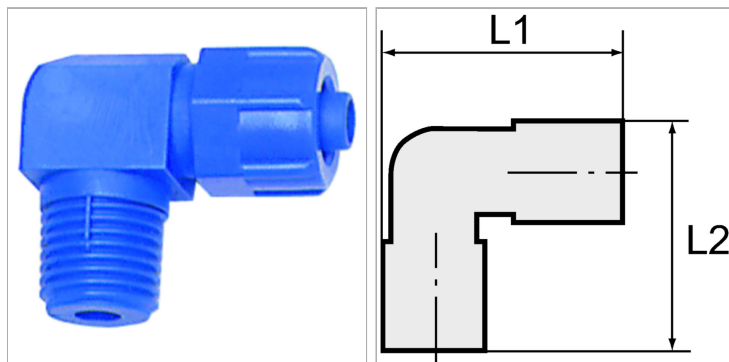

Union elbows, rigid, conical male thread acc. to ISO 7-1

Обновлено: 05.02.24

Характеристики

Область температур	-10 °C to +60 °C
Рабочее давление	0 - 10 bar

Информация о продукте

Резьба	R 1/4	L1	28 mm
L2	23 mm	Для шланга	12 mm / 9 mm