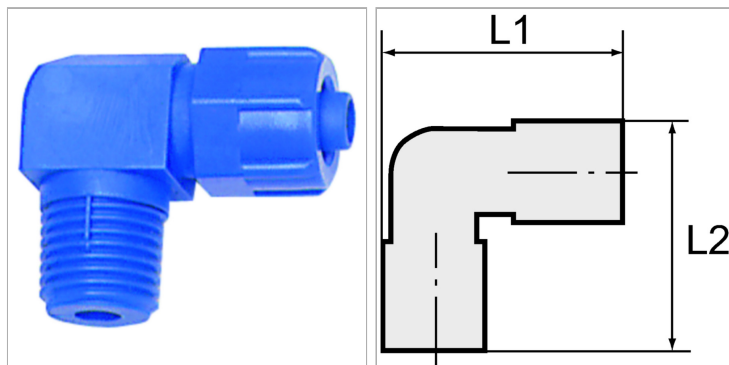

## Union elbows, rigid, conical male thread acc. to ISO 7-1

Обновлено: 05.02.24

### Информация о продукте

Резьба	R 1/4	L1	25 mm
L2	20 mm	Для шланга	8 mm / 6 mm