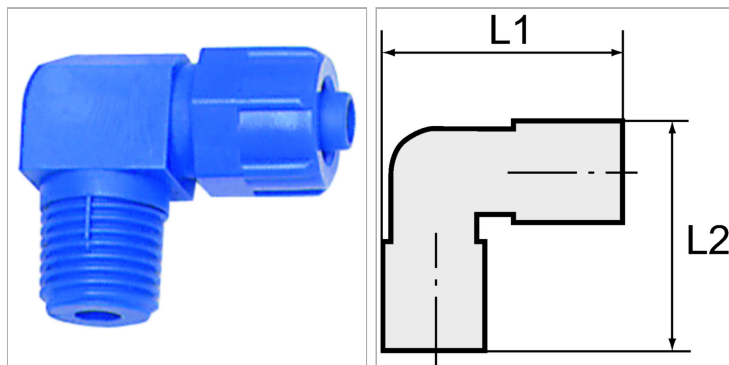

## Union elbows, rigid, conical male thread acc. to ISO 7-1

Обновлено: 05.02.24

### Информация о продукте

Резьба	R 1/4	L1	24 mm
L2	19 mm	Для шланга	6 mm / 4 mm