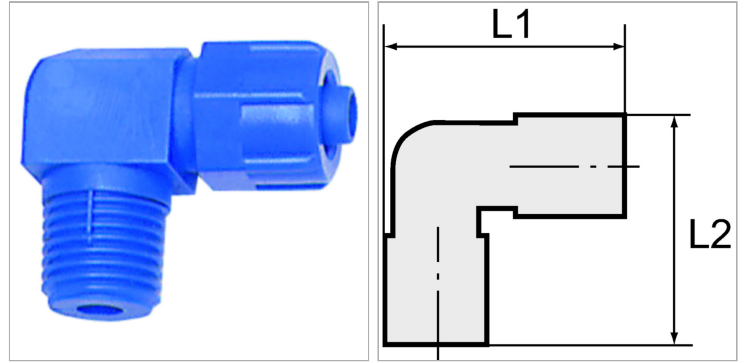

Union elbows, rigid, conical male thread acc. to ISO 7-1

Обновлено: 05.02.24

Характеристики

Область температур	-10 °C to +60 °C
Рабочее давление	0 - 10 bar

Информация о продукте

Резьба	R 1/8	L1	23 mm
L2	17 mm	Для шланга	8 mm / 6 mm